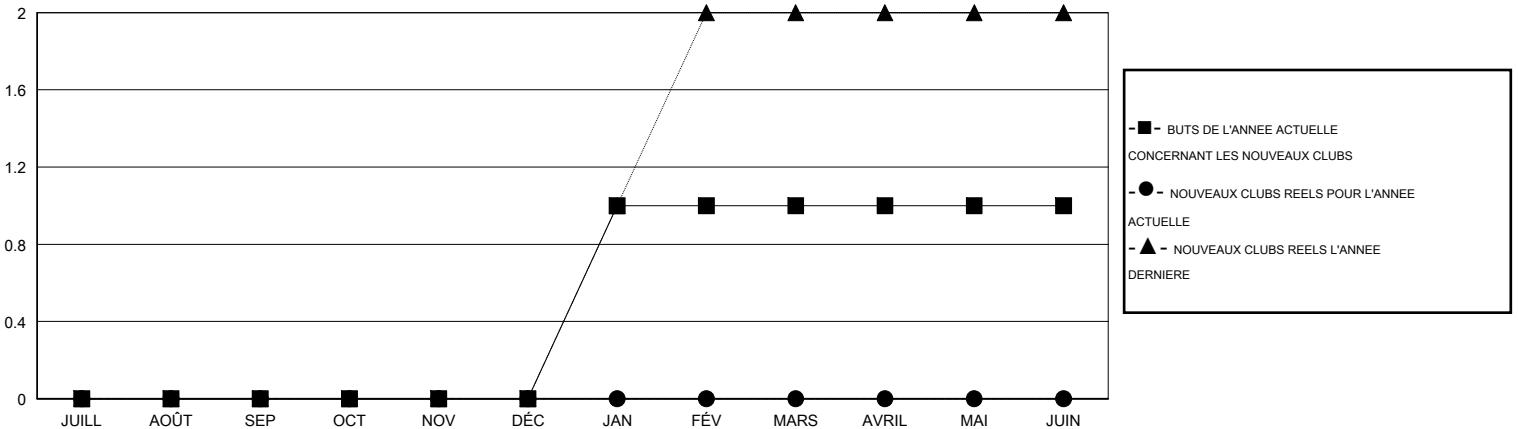

MONTHLY MEMBERSHIP PROGRESS REPORT

District 63

Results as of: 1/31/2020

GMT:

LIEU FRENCH GUIANA

RC EME

Clubs				Membres			
RESULTATS POUR 2019-2020				RESULTATS POUR 2019-2020			
TRIMESTRE	BUT CONCERNANT LES NOUVEAUX CLUBS	NOUVEAUX CLUBS	CLUBS ANNULÉS	TRIMESTRE	OBJECTIF DE CROISSANCE NETTE DE L'EFFECTIF	CROISSANCE ACTUELLE DE L'EFFECTIF	TOTAL DES MEMBRES RADIES (y compris les transferts)
JUILL/AOÛT/SEP	0	0	0	JUILL/AOÛT/SEP	5	5	11
OCT/NOV/DÉC	0	0	0	OCT/NOV/DÉC	25	5	17
JAN/FÉV/MARS	1	0	0	JAN/FÉV/MARS	25	4	1
AVRIL/MAI/JUIN	0	0	0	AVRIL/MAI/JUIN	18	0	0

BUTS ET NOUVEAUX CLUBS REELS - CUMULATIF