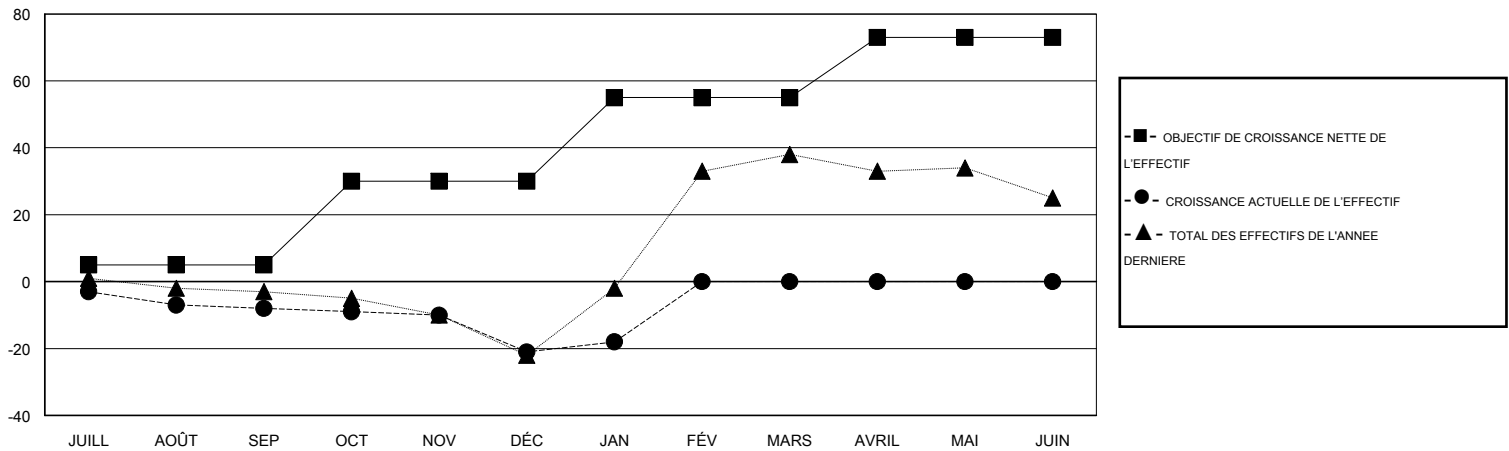

BUTS ET MEMBRES REELS - CUMULATIF

CLUBS RADIES: 0	8 CLUBS OF 36 ONT AJOUTE 1 OU PLUSIEURS NOUVEAUX MEMBRES	DISTRIBUTION PAR SEXE
		HOMME 305 (47.88%)
		FEMME 332 (52.12%)
MEMBRES RADIES	CLIQUEZ ICI POUR LES INFORMATIONS CUMULATIVES SUR LES EFFECTIFS	NOMBRE TOTAL DE MEMBRES D'UNITÉS FAMILIALES 9
DECEDE 5		MEMBRES DE FAMILLE QUI RÈGENT LA MOITIÉ DES COTISATIONS 5
CLUB ANNULÉ 0		
AUTRE 24		
TOTAL 29